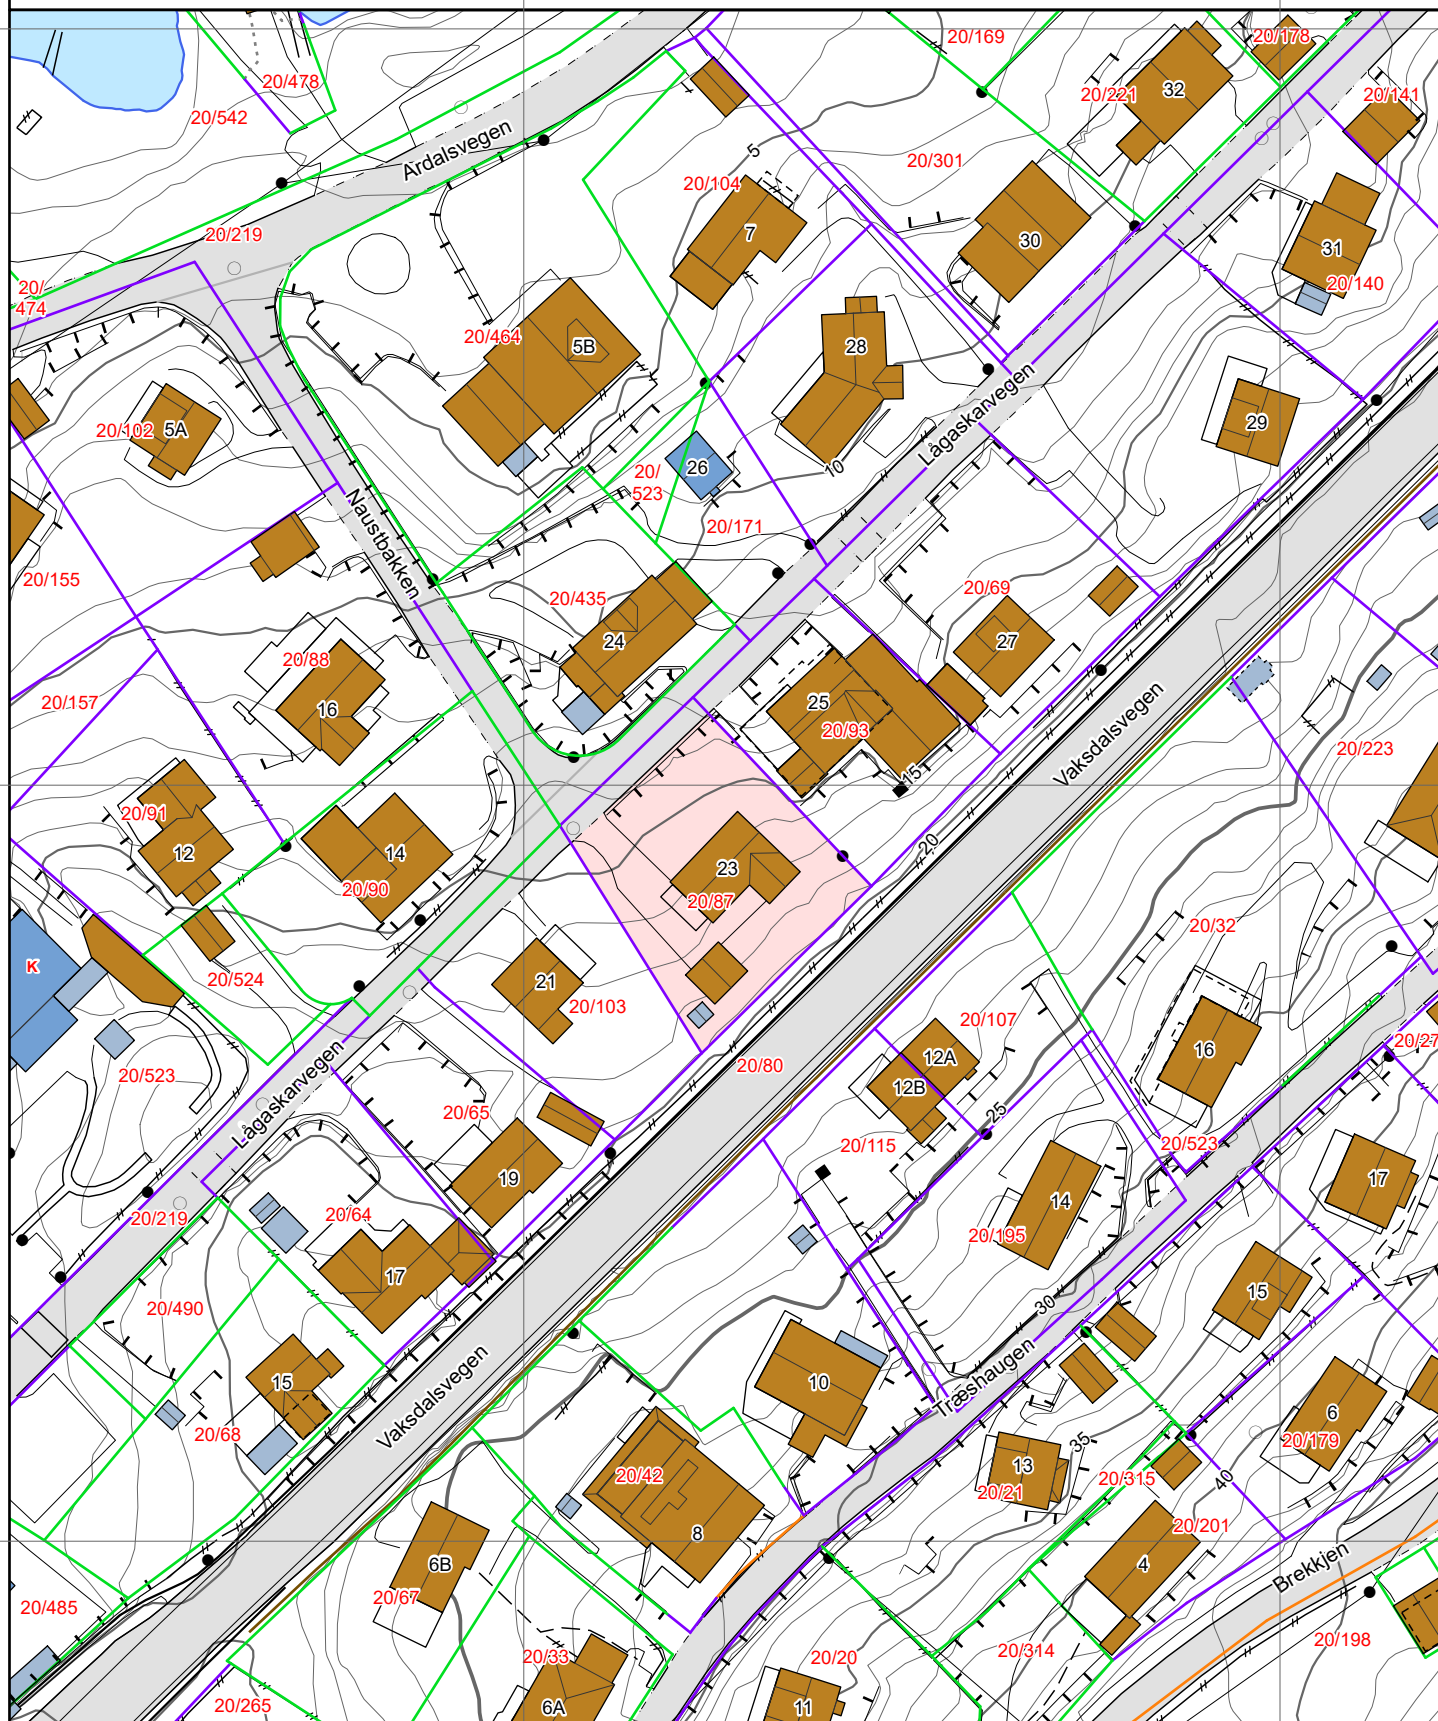

Eiendomsgrenser

- Nøyaktig måling 3-11 cm
- Middels nøyaktig 12-31 cm
- Mindre nøyaktig 32-100 cm
- Lite nøyaktig 101-600 cm
- Skissenøyaktighet 601-5000 cm
- - - Uavklart grense over 5001-30000 cm
- - - Omtvistet grense
- Vannkant
- Vegkant
- - - Fiktiv grenselinje
- - - Teigdelelinje
- Punktfeste

0 25 50 m

Eiendomsgrenser

- Nøyaktig måling 3-11 cm
- Middels nøyaktig 12-31 cm
- Mindre nøyaktig 32-100 cm
- Lite nøyaktig 101-600 cm
- Skissenøyaktighet 601-5000 cm
- Uavklart grense over 5001-30000 cm
- Omtvistet grense
- Vannkant
- Vegkant
- Fiktiv grenselinje
- Teigdelelinje
- Punktfeste

Tegnforklaring

-  Adressepunkt
-  Kulturminne - punkt
-  Naturvernområde - punkt
-  Kulturminne - flate
-  Naturvernområde - flate
-  Bygningslinjer
-  Tiltaklinje

Eiendomsgrenser

-  Middels - høy nøyaktighet, 3-30 cm
-  Mindre nøyaktig, 31-199 cm
-  Lite nøyaktig, 200-499 cm
-  Skissenøyaktighet eller uviss, 500-9999 cm

-  Stolpe
-  Anlegg
-  Veglinje
-  Sti
-  Traktorveg
-  Bekk/kanal/grøft

Høydekurver

-  Metersnivå
-  5-metersnivå
-  25-metersnivå
-  Forsenkning terreng
-  Hjelpekurve
-  Dybdekurve

-  Valgt eiendom
-  Bolig, uthus, landbruk
-  Fritids-/sesongbosted
-  Bygning, annen kjent type
-  Bygning uten matrikkelinformasjon
-  Parkeringsområde
-  VegGåendeOgSyklende
-  Trafikkøy
-  VegKjørende