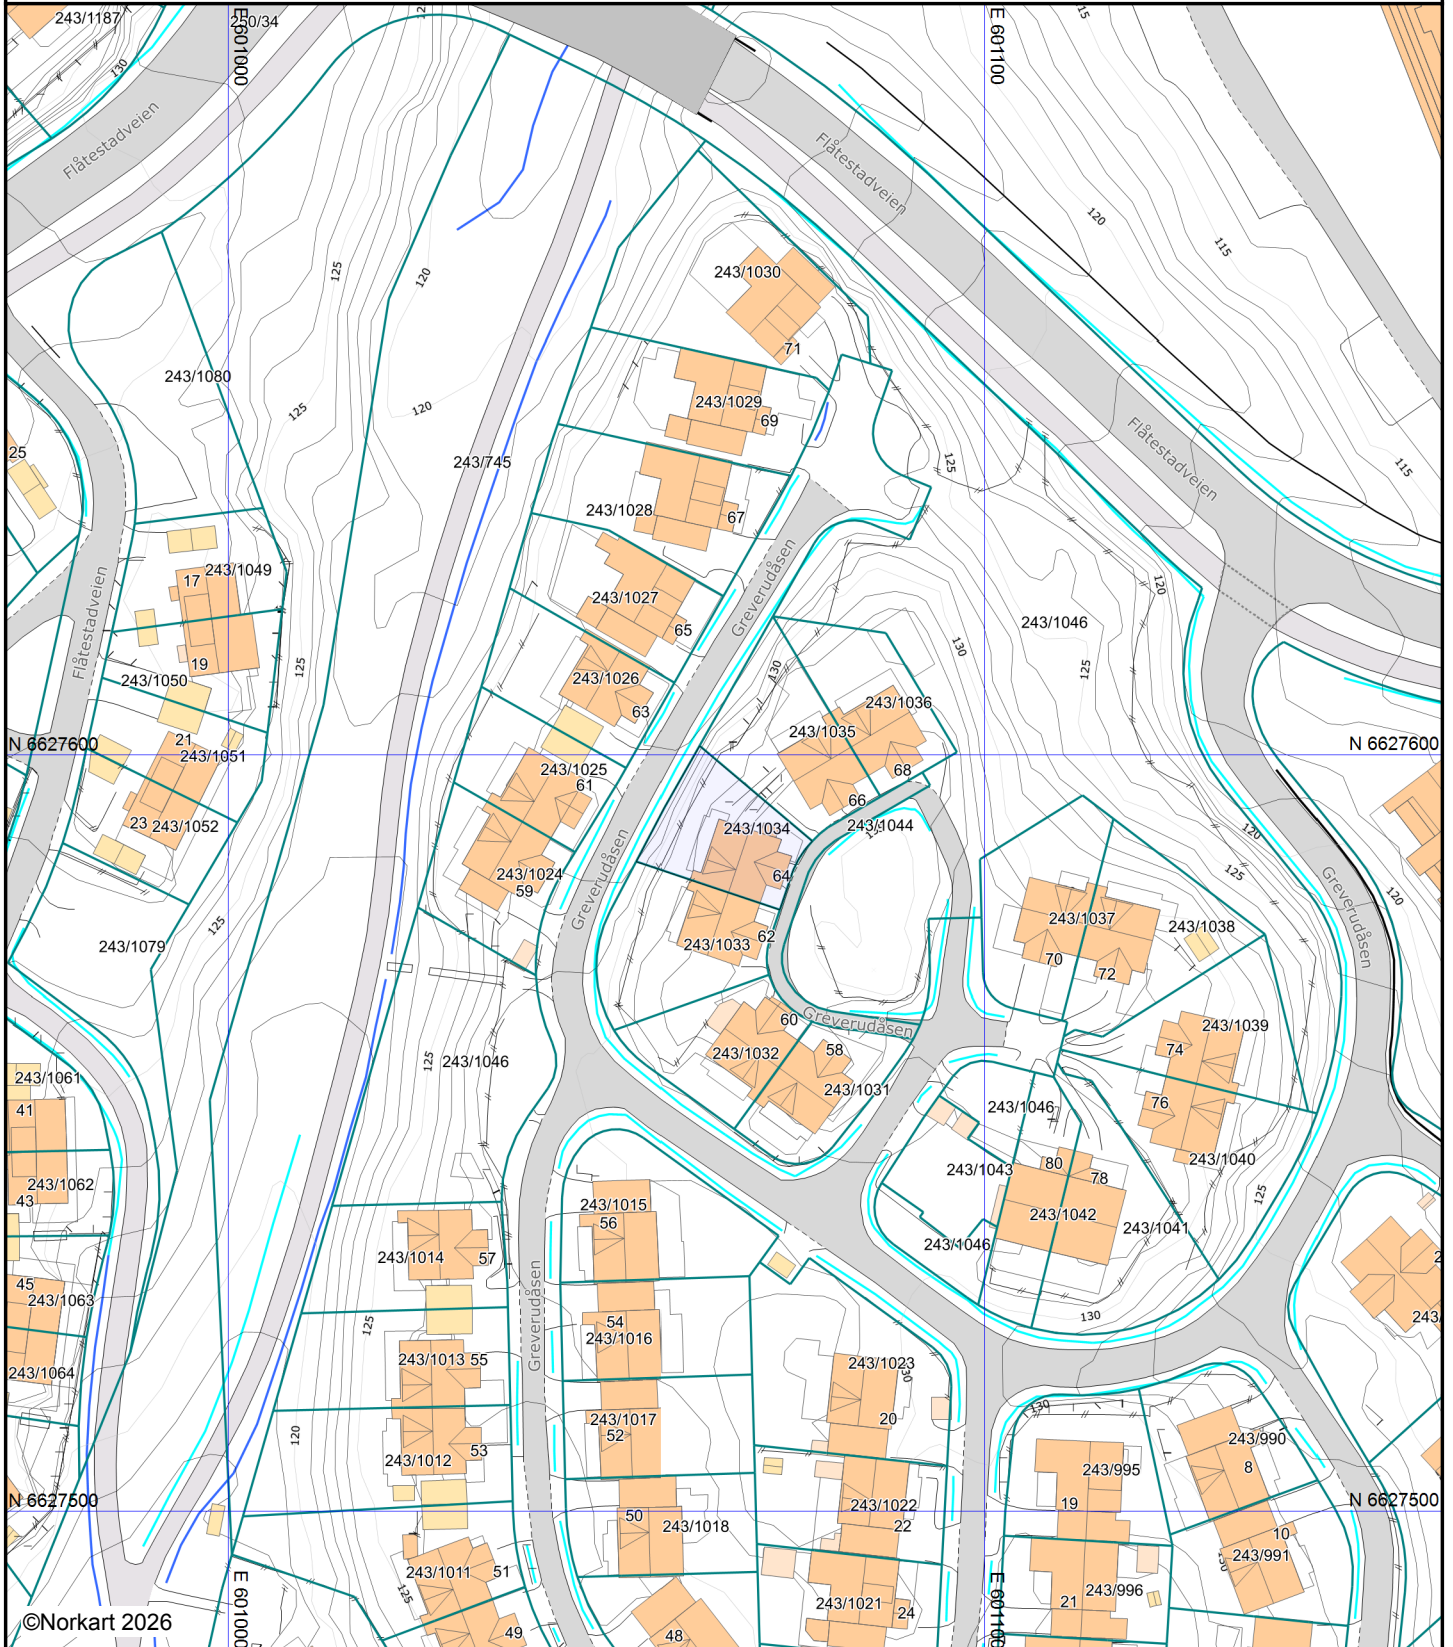

Grunnkart

Nordre Follo kommune

Eiendom: 243/1034
Adresse: Greverudåsen 64
Dato: 27.03.2026
Målestokk: 1:1000

UTM-32

Eiendomsgr. nøyaktig <= 10 cm	Eiendomsgr. mindre nøyaktig >200<=500 cm	Eiendomsgr. omtvistet	Hjelpelinje vannkant
Eiendomsgr. middels nøyaktig >10<=30 cm	Eiendomsgr. lite nøyaktig >=500 cm	Hjelpelinje veikant	Hjelpelinje fiktiv
Eiendomsgr. mindre nøyaktig >30<=200 cm	Eiendomsgr. uviss nøyaktighet	Hjelpelinje punktbeste	

©Norkart 2026

Det tas forbehold om at det kan forekomme feil, mangler eller avvik i kartet. Spesielt gjelder dette usikre eiendomsgrenser. Dette kartet kan ikke brukes som erstatning for situasjonskart i byggesaker.